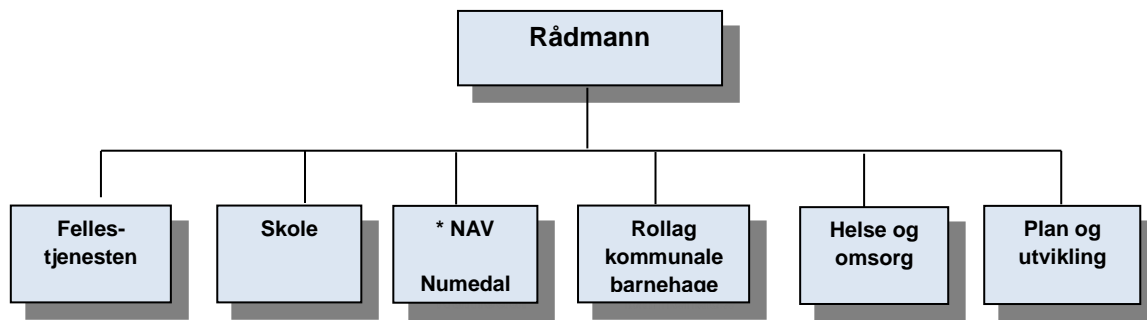

## Administrativ organisering:

Interkommunalt tjenestesamarbeid (§27 og 28 i kommuneloven):

\*NAV Numedal er interkommunalt samarbeid etter kommunelovens § 28b med Rollag kommune som vertskommune.

Administrativt har Rollag kommune enhetsmodellen der myndighet er delegert fra rådmannen til enhetsledere i faglige, økonomiske og personalmessige saker innen hver enhet.